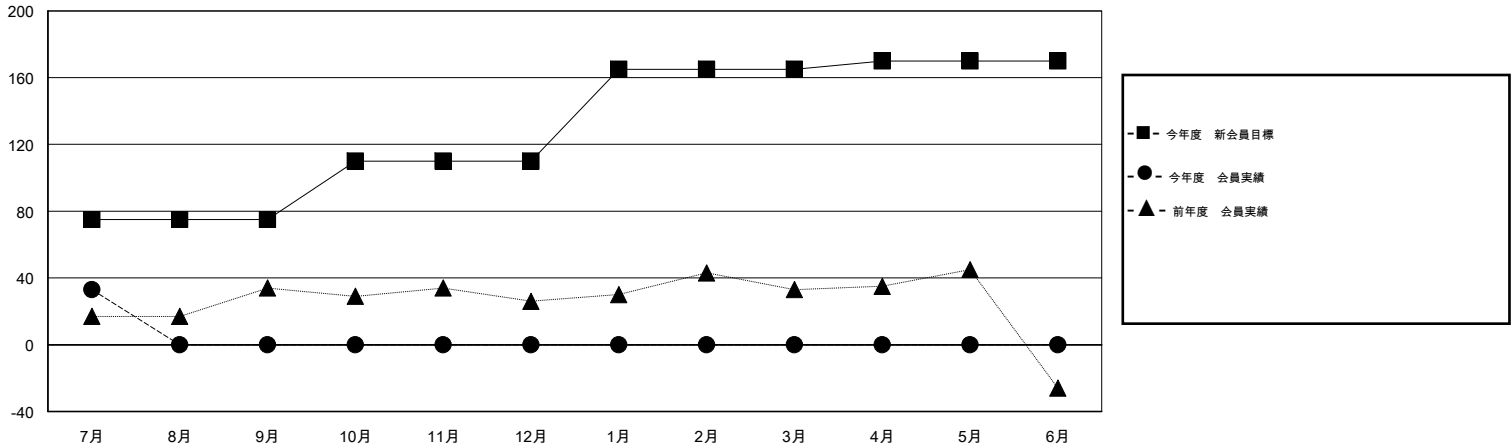

MONTHLY MEMBERSHIP PROGRESS REPORT

District 337 D

Results as of: 7/31/2014

GMT: Chikao Suzuki

地域 JAPAN

GMT会則地域 5-Jap

クラブ				
結果: 2014-2015				
四半期	新クラブ目標	実際の新クラブ	実際の解散クラブ	実際の純増/純減
7月/8月/9月	0	0	0	0
10月/11月/12月	0	0	0	0
1月/2月/3月	1	0	0	0
4月/5月/6月	0	0	0	0

名				
結果: 2014-2015				
四半期	新会員目標	実際の追加登録会員数	実際の退会者	実際の純増/純減
7月/8月/9月	75	57	24	33
10月/11月/12月	35	0	0	0
1月/2月/3月	55	0	0	0
4月/5月/6月	5	0	0	0

新クラブ目標及び実績累計

会員目標及び実績累計

解散クラブ: 0	33 CLUBS OF 80 一名以上の新会員を登録	男女別 男性 2,114 (90.89%) 女性 212 (9.11%)
退会者 物故会員 1 クラブ解散 0 その他 23 合計 24	健康診断データはこちら	家族会員 67 世帯主 33 世帯主以外 34